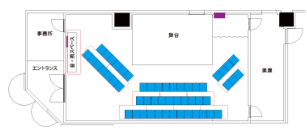

TAIMEN

SPACE9演劇利用プラン

メリット **1.** 2面以上の対面舞台で
劇場費が通常よりもオトクに!

プラン A (約 50 席)

プラン B (約 62 席)

プラン C (約 53 席)

プラン D (約 52 席)

SPACE9は独創的な舞台芸術・表現活動へのチャレンジを応援します。
上記の例以外でも、客席が2面以上あれば適用OK!
組み方次第では70席以上の客席レイアウトも可能です。