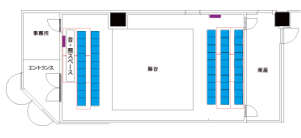

TAIMEN

SPACE9演劇利用プラン

メリット **1.** 2面以上の対面舞台で
劇場費が通常よりもオトクに!

プラン A (約 50 席)

プラン B (約 62 席)

プラン C (約 53 席)

プラン D (約 52 席)

SPACE9は独創的な舞台芸術・表現活動へのチャレンジを応援します。
上記の例以外でも、客席が2面以上あれば適用OK!
組み方次第では70席以上の客席レイアウトも可能です。