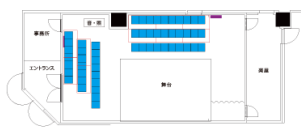

TAIMEN

SPACE9演劇利用プラン

メリット **1.** 2面以上の対面舞台で
劇場費が通常よりもオトクに!

プラン A (約 50 席)

プラン B (約 62 席)

プラン C (約 53 席)

プラン D (約 52 席)

SPACE9は独創的な舞台芸術・表現活動へのチャレンジを応援します。
上記の例以外でも、客席が2面以上あれば適用OK!
組み方次第では70席以上の客席レイアウトも可能です。

メリット **2.** 3日～6日の選べる4プラン
連続利用で更にオトクに!

3日間 (金～日) 275,000円 ▶ **198,000円** 4日間 (木～日) 352,000円 ▶ **242,000円**

5日間 (水～日) 429,000円 ▶ **275,000円** 6日間 (水～月) 506,000円 ▶ **297,000円**

※表示価格は全て税込価格。祝日がある場合は料金に変動があります。