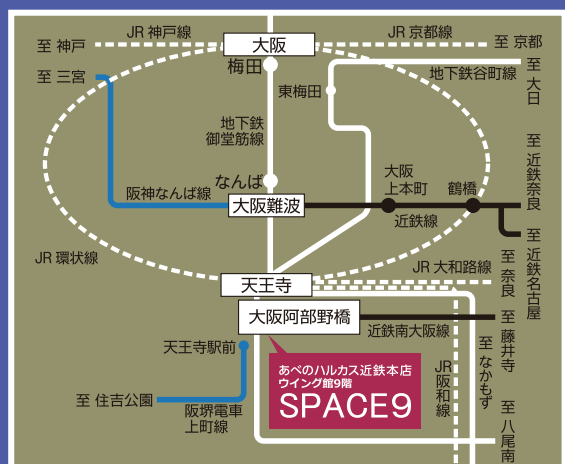

メリット **2.** 3日～6日の選べる4プラン
連続利用で更にオトクに!

3日間 (金～日) 275,000円 ▶ **198,000円** 4日間 (木～日) 352,000円 ▶ **242,000円**

5日間 (水～日) 429,000円 ▶ **275,000円** 6日間 (水～月) 506,000円 ▶ **297,000円**

※表示価格は全て税込価格。祝日がある場合は料金に変動があります。

劇場で作品をじっくり作り込んだり、セミロングラン公演を行うことが
可能です。スケジュールによっては、小屋入り日の前に稽古場として
利用することもOK。空き状況や利用時間などお気軽にご相談ください。

メリット **3.** JR・地下鉄天王寺駅、
近鉄阿部野橋駅直結の好立地!

あべのハルカス近鉄本店のウイング館9階にあり、近鉄ほかJRや
大阪メトロ御堂筋線・谷町線など各路線からのアクセスは圧倒的。

劇場の下見は随時受け付けております。