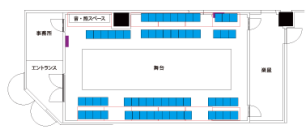

TAIMEN

SPACE9演劇利用プラン

メリット **1.** 2面以上の対面舞台で
劇場費が通常よりもオトクに!

プラン A (約 50 席)

プラン B (約 62 席)

プラン C (約 53 席)

プラン D (約 52 席)

SPACE9は独創的な舞台芸術・表現活動へのチャレンジを応援します。
上記の例以外でも、客席が2面以上あれば適用OK!
組み方次第では70席以上の客席レイアウトも可能です。

メリット **2.** 3日～6日の選べる4プラン
連続利用で更にオトクに!

3日間 (金～日) 275,000円 ▶ **198,000円** 4日間 (木～日) 352,000円 ▶ **242,000円**

5日間 (水～日) 429,000円 ▶ **275,000円** 6日間 (水～月) 506,000円 ▶ **297,000円**

※表示価格は全て税込価格。祝日がある場合は料金に変動があります。