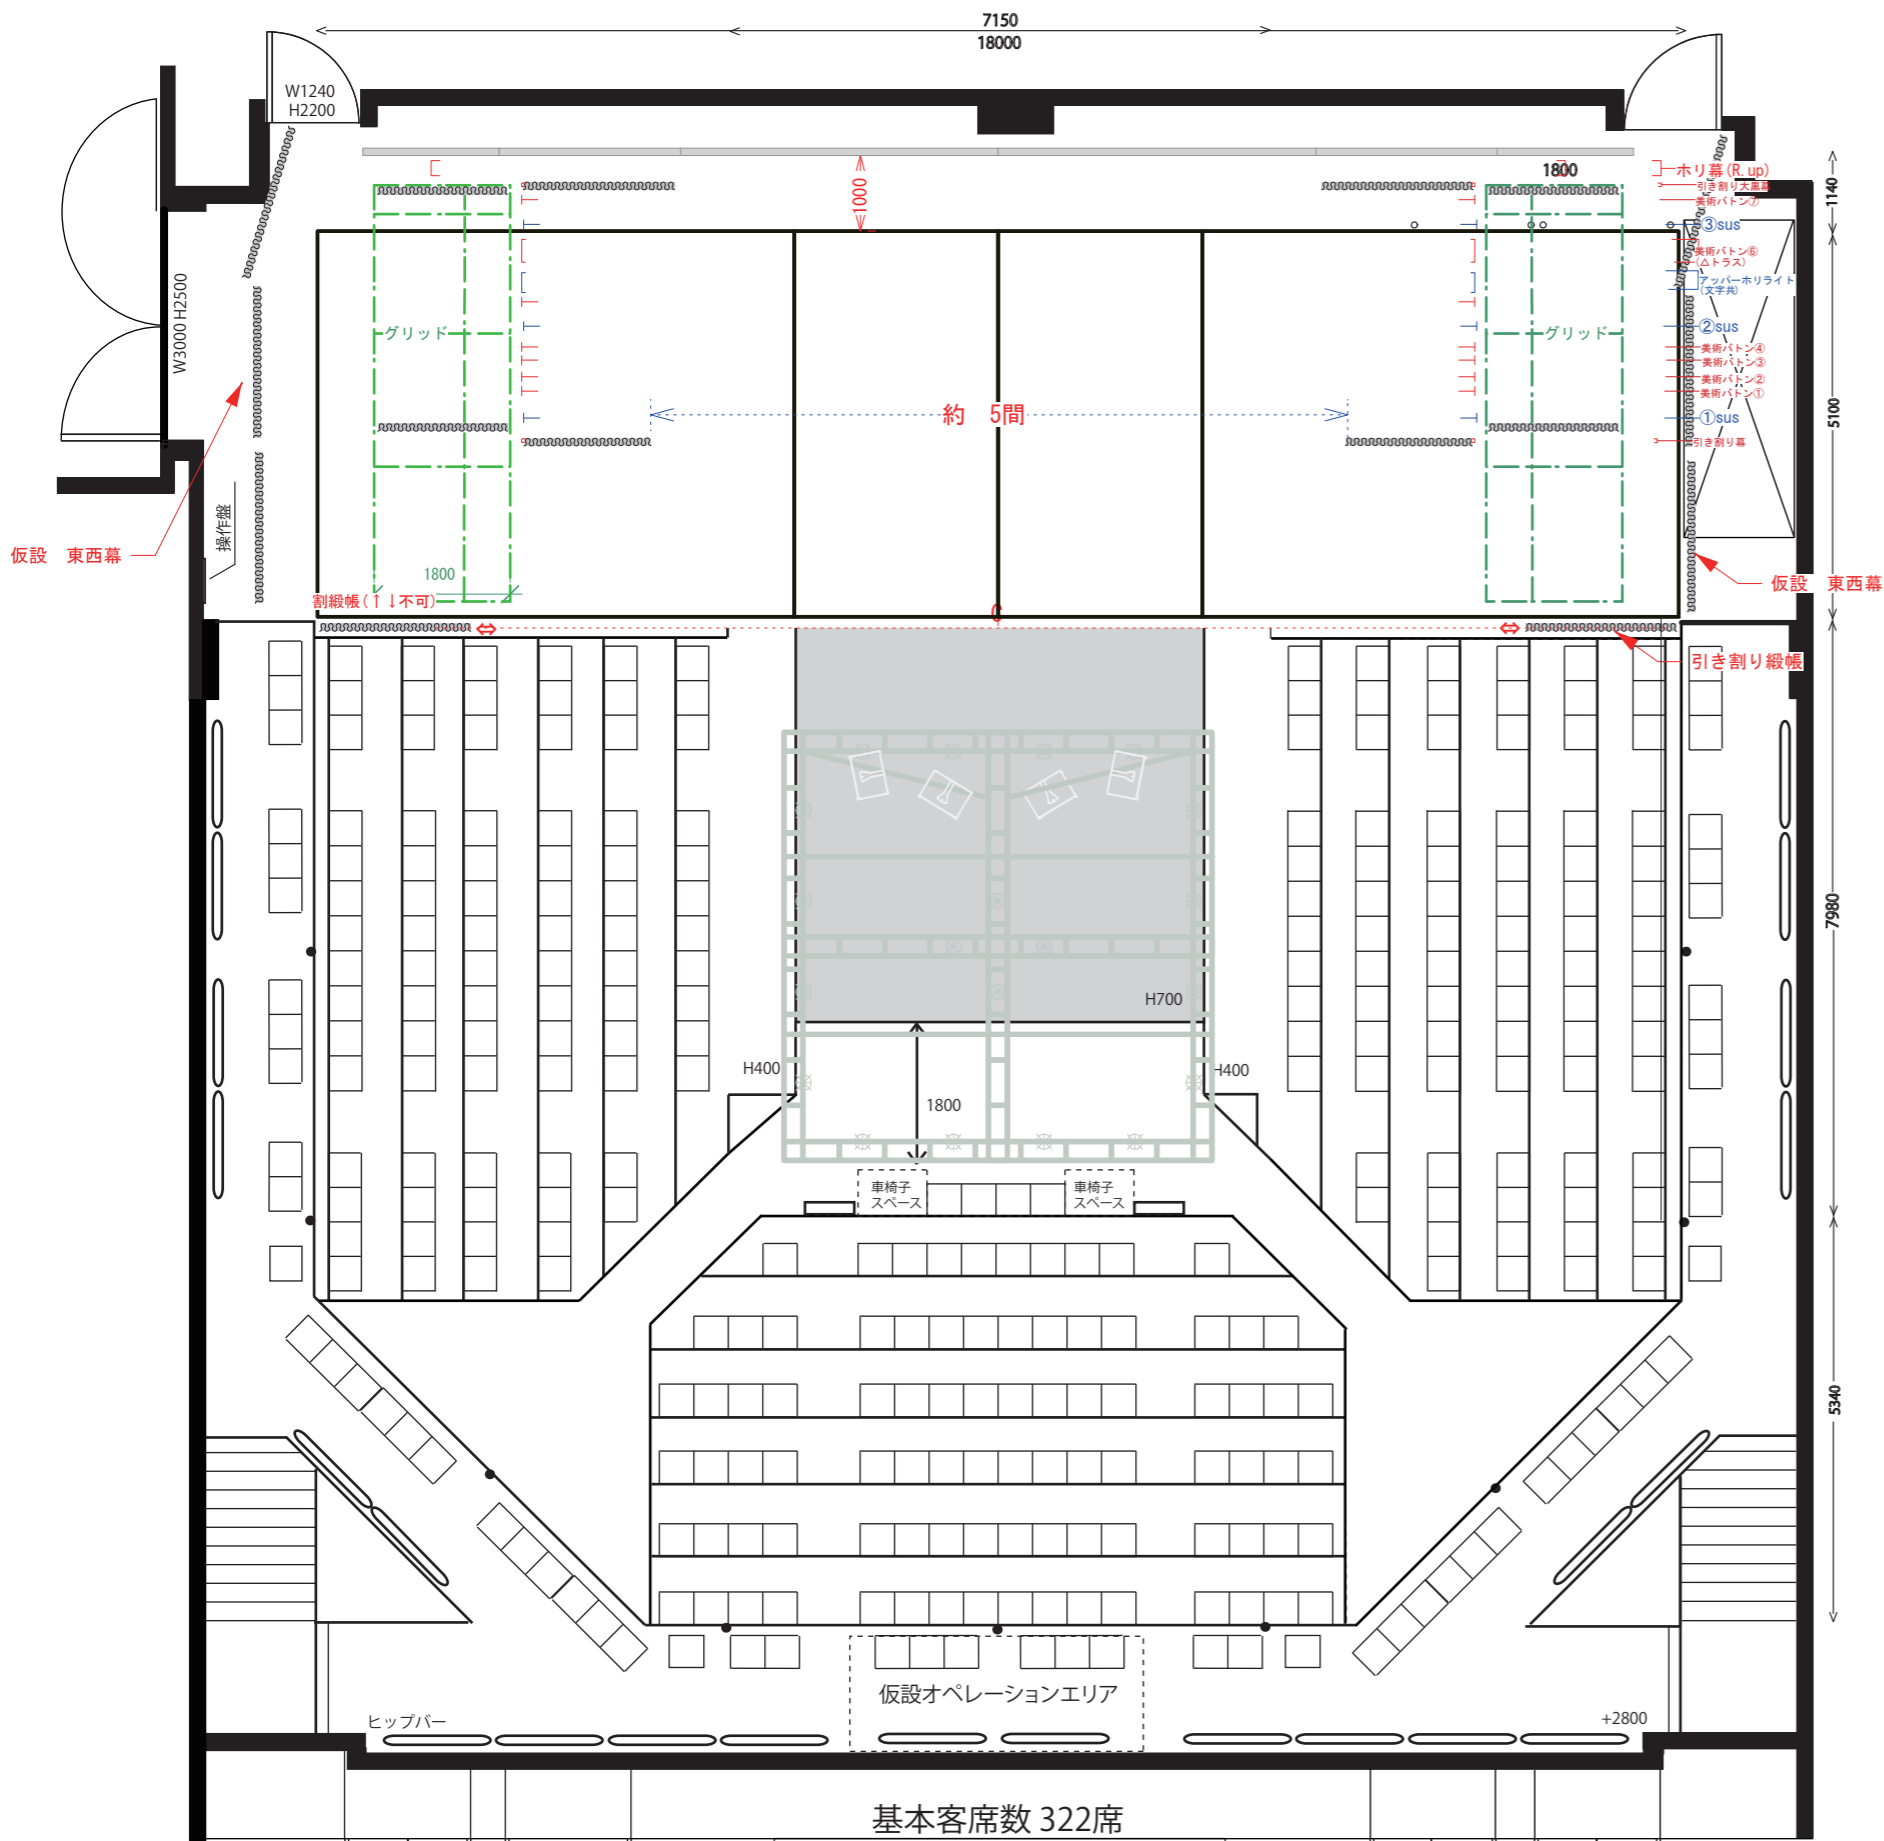

近鉄アート館

三面舞台仕様平面断面図

基本客席数 322席

車椅子席2席		
B0席4席		
A席84席	B席88席	C席84席
J席60席		
(※2Fヒップバーは当日券用となります)		